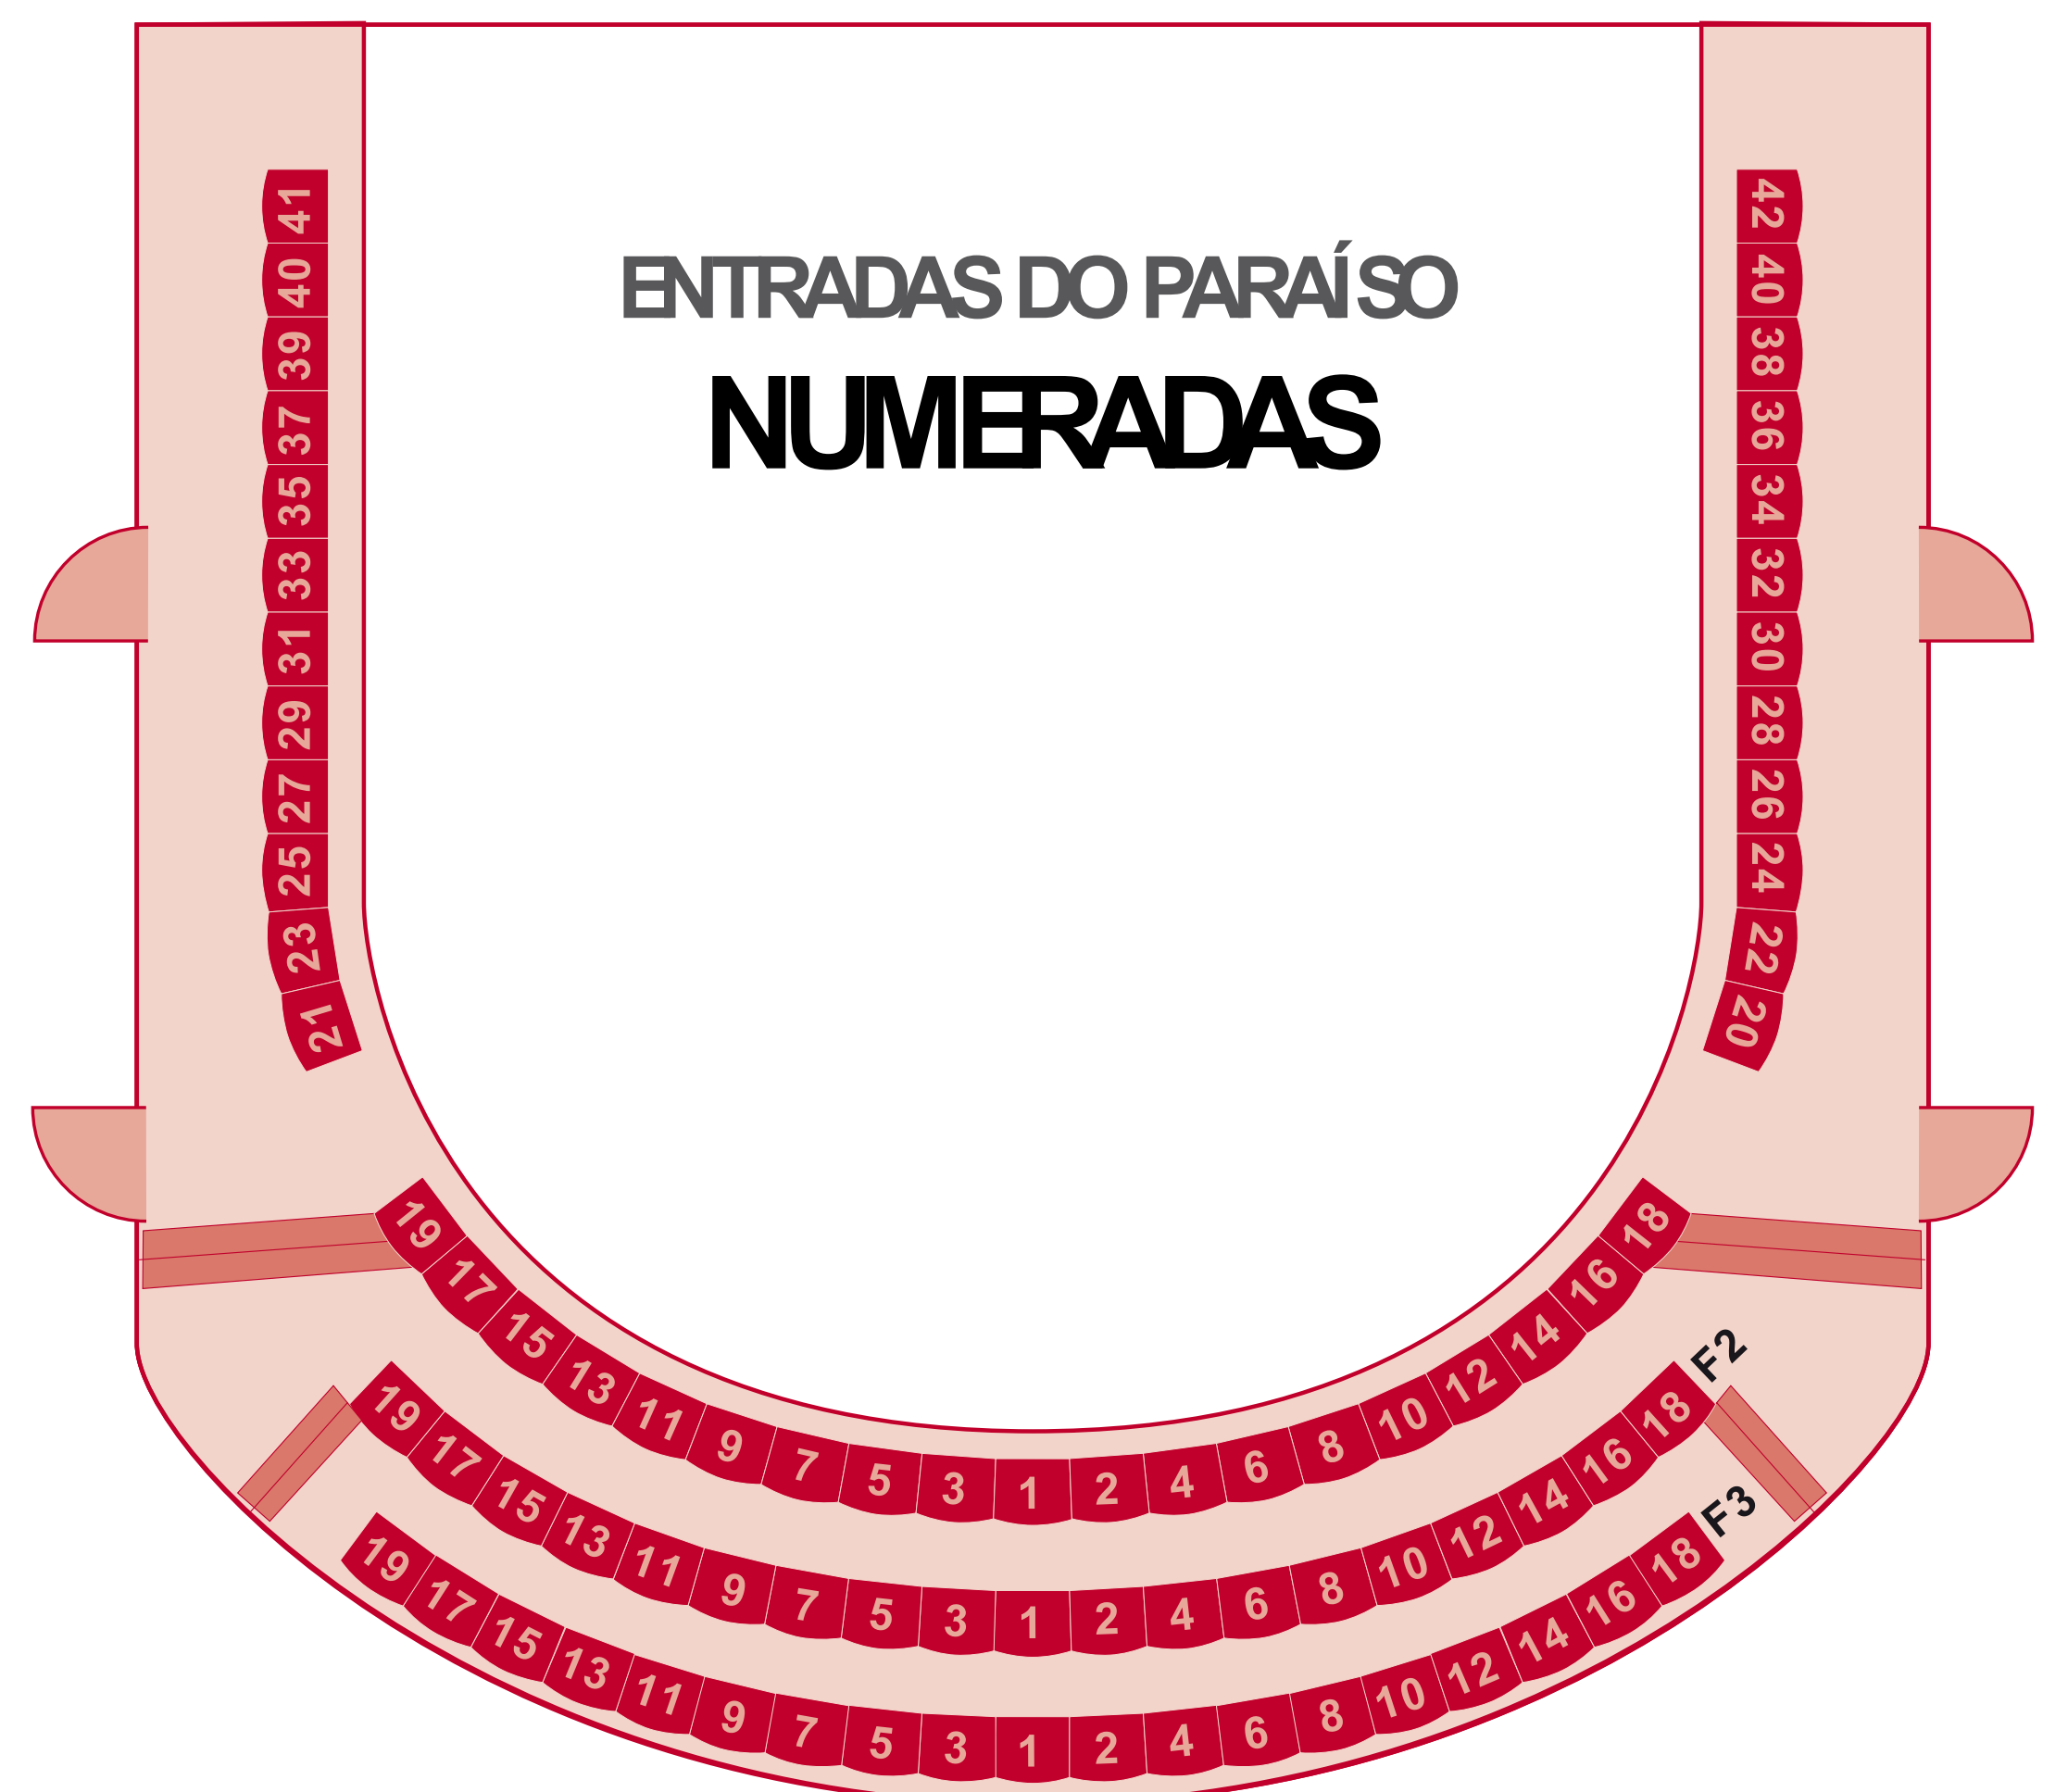

PATIO DE BUTACAS - PLATEA

1º PISO: PALCOS

2º PISO: PALCOS

3º PISO: PARAÍSO

Teatro Principal
de Ourense

Teatro Principal
de Ourense

ENTRADAS DO PARAÍSO
NUMERADAS